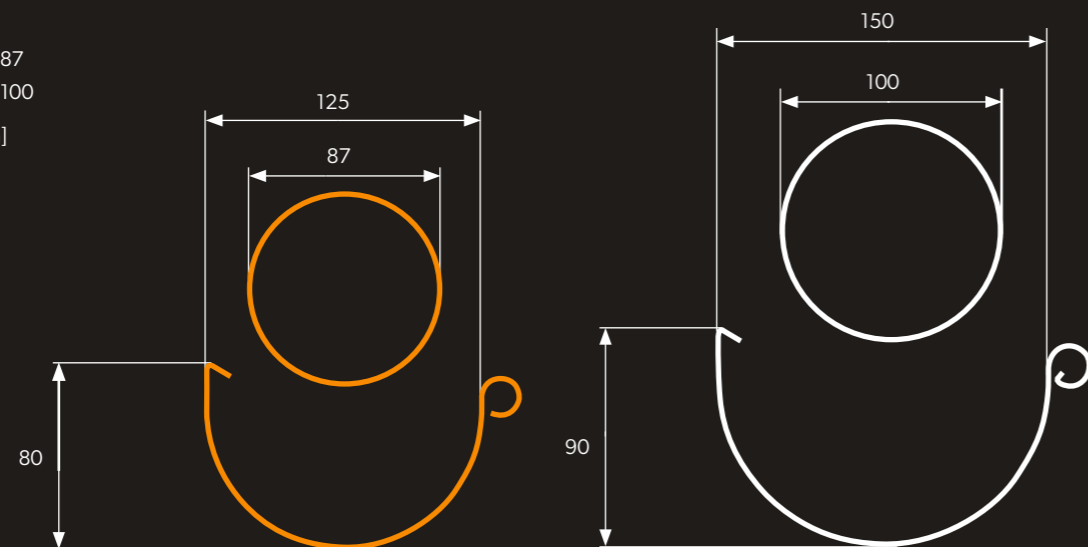

MATERIÁL

INGURI®

Odkvapové žľaby INGURI® sa vyrábajú na báze žiarovo zinkovaného vstupného plechu, ktorý je po chemickom vyčistení a pasivácii podrobený procesu nanášania viacerých vrstiev antikorošného a dekoračného organického materiálu. Plech má hrúbku 0,6 mm, zatiaľ čo organickú vrstvu tvorí materiál, ktorý má veľmi vysokú odolnosť proti atmosférickým podmienkam a mechanickému poškodeniu a pôsobeniu slnečného žiarenia (UV) zodpovedného za stratu farby.

Systémy INGURI® sa vyrábajú taktiež z plechu Aluzinc 185 s dodatočnou obojstrannou polymérovou vrstvou Easyfilm®. Záručná doba: 30 rokov.

Hrúbka vrstvy jazera	Hrúbka zinkovej vrstvy	Odolnosť proti korózii	Odolný voči UV žiareniu	Záručná doba (roky)
50 µm	275 g/m²	C4	RUV3	30

Aluzinc INGURI [AZ 185]

Oceľový plech s obojstrannou vrstvou hliníkovej zliatiny a zinku v procese približnom žiarovému zinkovaniu. Vďaka tomu spĺňa najprísnejšie požiadavky na odolnosť plechu proti atmosférickej korózii a korózii vo vlhkom prostredí. Má dodatočnú ochrannú polymérovú vrstvu SPT (tzv. Easyfilm®), ktorá chráni aj okraje ocele vo zvitkoch a zvyšuje estetický vzhľad povrchu. Záručná doba: 15 rokov.

Hrúbka povlaku	Odolnosť proti korózii	Odolný voči UV žiareniu	Záručná doba (roky)
185 g/m²	C3	nepoužiteľné	15