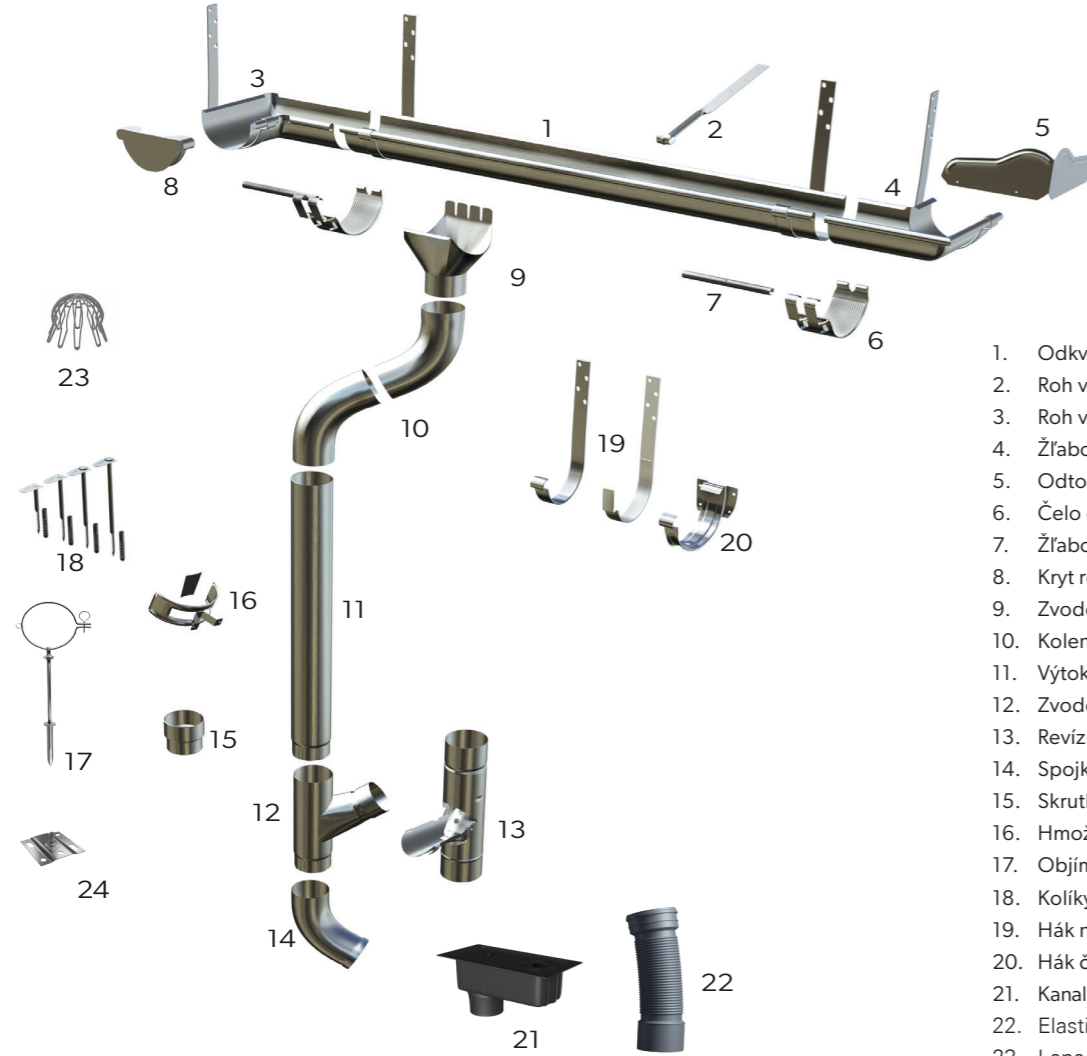

CENNÍK INGURI

platný: 13-10-2023

INGURI

THE POWER OF ROOFS

1. Odkvapový žľab
2. Roh vnútorný
3. Roh vonkajší
4. Žľabová spojka + stabilizátor
5. Odtok žľabu
6. Čelo odkvapú
7. Žľabový hák
8. Kryt rohu
9. Zvodová rúra
10. Koleno zvodovej rúry
11. Výtokové koleno
12. Zvodová odbočka
13. Revízny otvor
14. Spojka zvodovej rúry
15. Skrutková objímka na hmoždinku
16. Hmoždinka pre skrutkovú objímku
17. Objímka zvodovej rúry
18. Kolíky k objímke
19. Hák na krokvu
20. Hák čelný
21. Kanalizačná vpusť „BUT“
22. Elastické koleno „BUT“
23. Lapač lístia pre vpusť
24. Úchyt objímky do sendvičového panela

— INGURI 125/87
 — INGURI 150/100
 rozmery [mm]

MATERIÁL

INGURI®

Odkvapové žľaby INGURI® sa vyrábajú na báze žiarovo zinkovaného vstupného plechu, ktorý je po chemickom vyčistení a pasivácii podrobený procesu nanášania viacerých vrstiev antikorošného a dekoračného organického materiálu. Plech má hrúbku 0,6 mm, zatiaľ čo organickú vrstvu tvorí materiál, ktorý má veľmi vysokú odolnosť proti atmosférickým podmienkam a mechanickému poškodeniu a pôsobeniu slnečného žiarenia (UV) zodpovedného za stratu farby.

JEDNODUCHÁ MONTÁŽ

Systém INGURI tvoria rozličné prvky, ktoré do seba ideálne pasujú, vďaka tomu je montáž jednoduchá a rýchla. Kompletný odkvapový systém sa skladá zo spojovacích a upevňovacích prvkov, ktoré zaručujú presnosť a správnosť upevnenia.